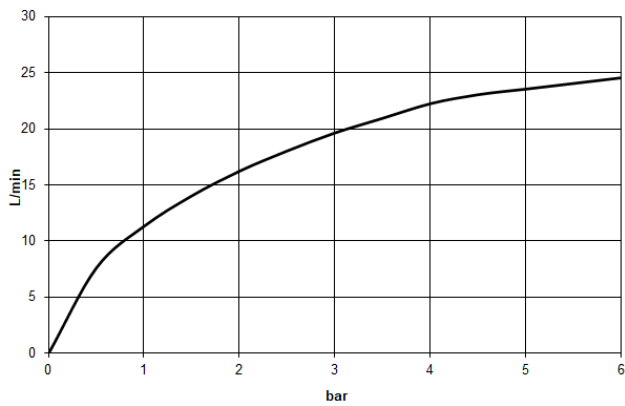

Miscelatore monocomando vasca con tubo verticale per montaggio indipendente con doccetta e flessibile - Dark Chrome

TARA

25 863 661

Compatibile con: TARA, META

- Bocca: getto circolare con aria
- portata max 19,5 l/min a una pressione idraulica di 3 bar
- Doccetta: COMPACT RAIN, portata max. 6,8 l/min (a 3 bar)
- doccetta a stilo con sistema anticalcare
- bocca girevole 360°
- sporgenza 281 mm
- supporto doccetta
- deviatore automatico vasca/doccia
- altezza totale 1031 - 1101 mm
- altezza tubo verticale 565 - 635 mm
- altezza fino a rompigetto 899 – 969 mm
- rosette scorrevoli Ø 135 mm
- Flessibile doccetta in metallo 1250mm con protezione antitorsione integrata

25 863 661

mm [inches]

Diagramma di portata

Miscelatore monocomando vasca con tubo verticale per montaggio indipendente con doccetta e flessibile - Dark Chrome

TARA

25 863 661
Parts for other
finishes can be found
here: Cromato