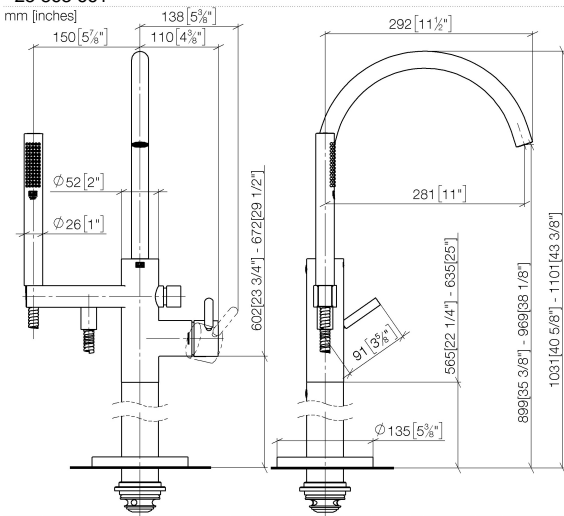

Miscelatore monocomando vasca con tubo verticale per montaggio indipendente con doccetta e flessibile - Dark Chrome

TARA

25 863 661

Compatibile con: TARA, META

- Bocca: getto circolare con aria
- portata max 19,5 l/min a una pressione idraulica di 3 bar
- Doccetta: COMPACT RAIN, portata max. 6,8 l/min (a 3 bar)
- doccetta a stilo con sistema anticalcare
- bocca girevole 360°
- sporgenza 281 mm
- supporto doccetta
- deviatore automatico vasca/doccia
- altezza totale 1031 - 1101 mm
- altezza tubo verticale 565 - 635 mm
- altezza fino a rompigetto 899 – 969 mm
- rosette scorrevoli Ø 135 mm
- Flessibile doccetta in metallo 1250mm con protezione antitorsione integrata

25 863 661

mm [inches]

Diagramma di portata

Miscelatore monocomando vasca con tubo verticale per montaggio indipendente con doccetta e flessibile - Dark Chrome

TARA

25 863 661
Parts for other
finishes can be found
here: Cromato